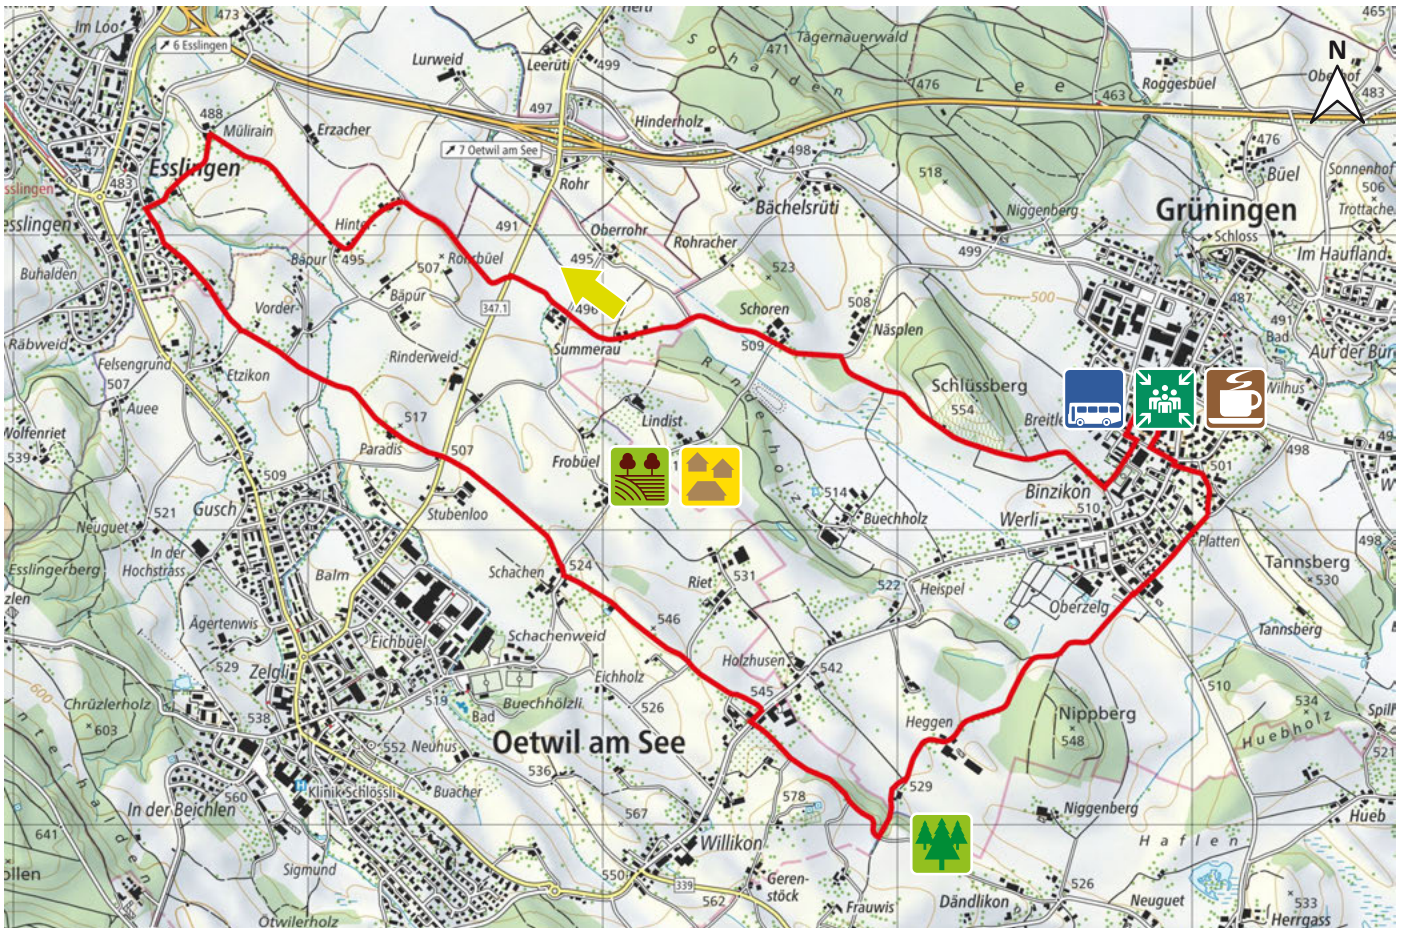

ESSLINGEN

26

8627 GRÜNINGEN

LANG

m.ü.M.

SEWO

Grüningen, Station (in der Nähe)

Felder, Wiesen

Weiler, Bauernhöfe

Heggentobel

Café Steiner-Beck