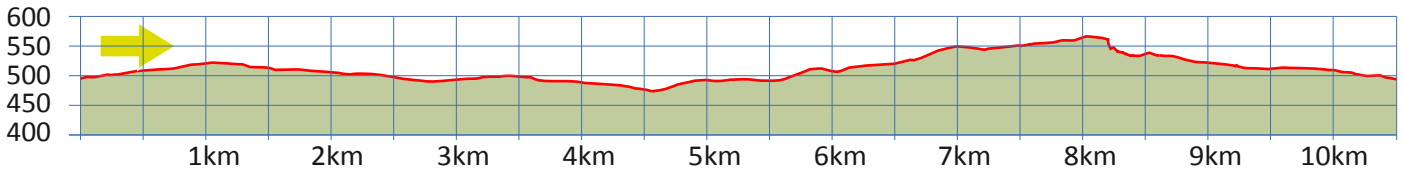

ESSLINGEN

26

8627 GRÜNINGEN

LANG

m.ü.M.

SEWO

Grüningen, Station (in der Nähe)

Felder, Wiesen